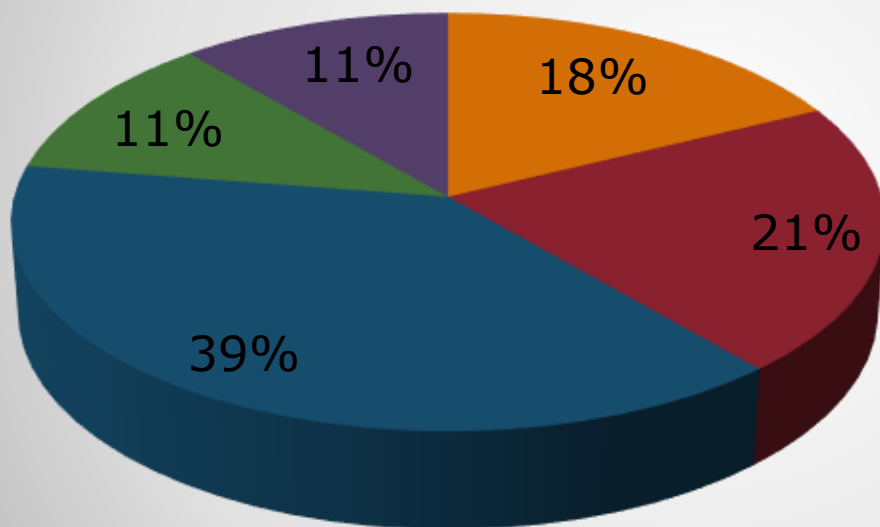

Relatório Parcial-Boletins de Ocorrência

Diretoria de Trânsito

Classificação

Ocorrências

Locais com maior ocorrência de acidentes

■ Airton Sena (11)

■ Juracy Magalhães (13)

■ Rua Dantas Bião (24)

■ Rua Conselheiro Saraiva (7)

■ Rua Conselheiro Junqueira (7)

Classificação por localidade

- 10 de Novembro (1)
- 1ª Travessa Silva Jardim (1)
- 2 de Julho (2)
- 21 de Setembro(1)
- 24 de Maio (1)
- 2ª Travessa Dr. Dantas Bião S/N (1)
- 2ª Travessa Olindina 29 (1)
- 2ª Travessa Quintino Bocaiúva (2)
- 3ª Travessa da Rua Bahia (1)
- 4ª Travessa do Mangalô (1)
- Avenida Airton Senna (11)
- Albervane Pereira Portela (1)
- Avenida da Leste (1)
- Avenida do Barreiro (1)
- Avenida Joseph Vagner (2)
- Avenida Juracy Magalhães (13)
- Avenida Luis viana (3)
- Avenida Paulo Afonso (1)
- Avenida Silva Jardim (4)
- Avenida Rio Branco (1)
- Avenida Marechal A. de Souza Dantas (1)
- Rua Carlos Gomes (1)
- Rua Centro (1)
- Clara Nunes (1)
- Rua/Travessa Conselheiro Junqueira (7)
- Rua Conselheiro Saraiva (7)
- Rua Dr. João Dantas (1)
- Cruzamento da Rio Branco / 8 de Dezembro (1)
- Edilson dos Santos da Silva (1)
- Faculdade Unirb (1)
- Elpidio Honorato (1)
- Estrada de chão Estevão/Cajazeiras (1)
- Estrada Alagoinhas/Araças (1)
- Fazenda Pedra de Lima (1)