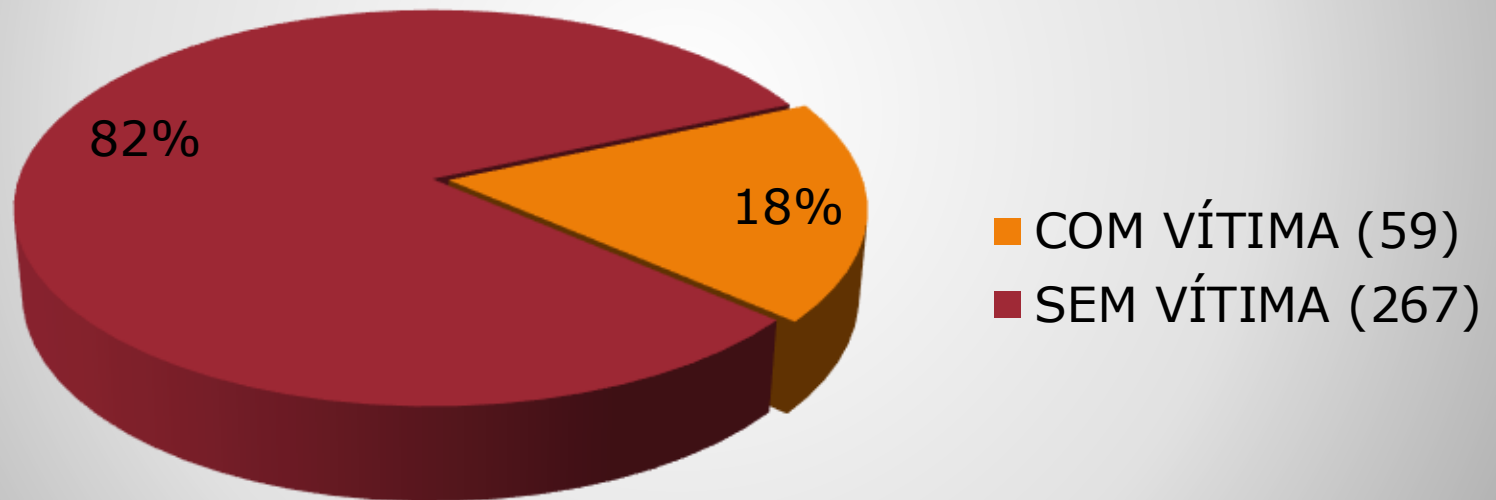

Relatório Parcial-Boletins de Ocorrência

Diretoria de Trânsito

Classificação

Ocorrências

Locais com maior ocorrência de acidentes

■ Airton Sena (11)

■ Juracy Magalhães (13)

■ Rua Dantas Bião (24)

■ Rua Conselheiro Saraiva (7)

■ Rua Conselheiro Junqueira (7)

Classificação por localidade

- 10 de Novembro (1)
- 1ª Travessa Silva Jardim (1)
- 2 de Julho (2)
- 21 de Setembro(1)
- 24 de Maio (1)
- 2ª Travessa Dr. Dantas Bião S/N (1)
- 2ª Travessa Olindina 29 (1)
- 2ª Travessa Quintino Bocaiúva (2)
- 3ª Travessa da Rua Bahia (1)
- 4ª Travessa do Mangalô (1)
- Avenida Airton Senna (11)
- Albervane Pereira Portela (1)
- Avenida da Leste (1)
- Avenida do Barreiro (1)
- Avenida Joseph Vagner (2)
- Avenida Juracy Magalhães (13)
- Avenida Luis viana (3)
- Avenida Paulo Afonso (1)
- Avenida Silva Jardim (4)
- Avenida Rio Branco (1)
- Avenida Marechal A. de Souza Dantas (1)
- Rua Carlos Gomes (1)
- Rua Centro (1)
- Clara Nunes (1)
- Rua/Travessa Conselheiro Junqueira (7)
- Rua Conselheiro Saraiva (7)
- Rua Dr. João Dantas (1)
- Cruzamento da Rio Branco / 8 de Dezembro (1)
- Edilson dos Santos da Silva (1)
- Faculdade Unirb (1)
- Elpidio Honorato (1)
- Estrada de chão Estevão/Cajazeiras (1)
- Estrada Alagoinhas/Araças (1)
- Fazenda Pedra de Lima (1)